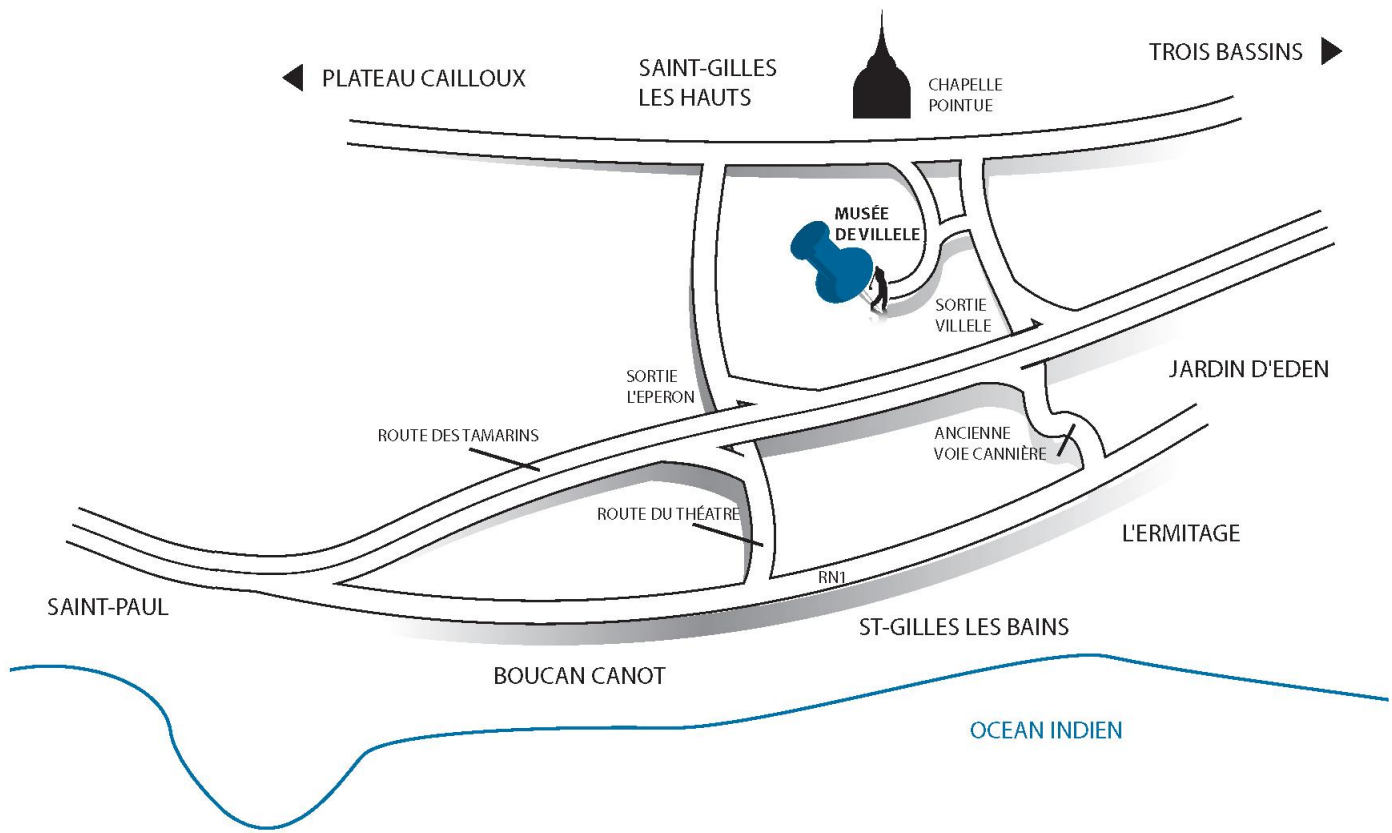

GOLF BASSIN BLEU

ILE DE LA REUNION

**OUVERT 7J/7
TOUTE L'ANNÉE**

DE 7H30 À 19H30

75, rue Mahatma Gandhi
97435 Saint Gilles les Hauts
T. 0262 700 300 F. 0262 554 801
commercial@bassinbleu.fr

www.bassinbleu.fr